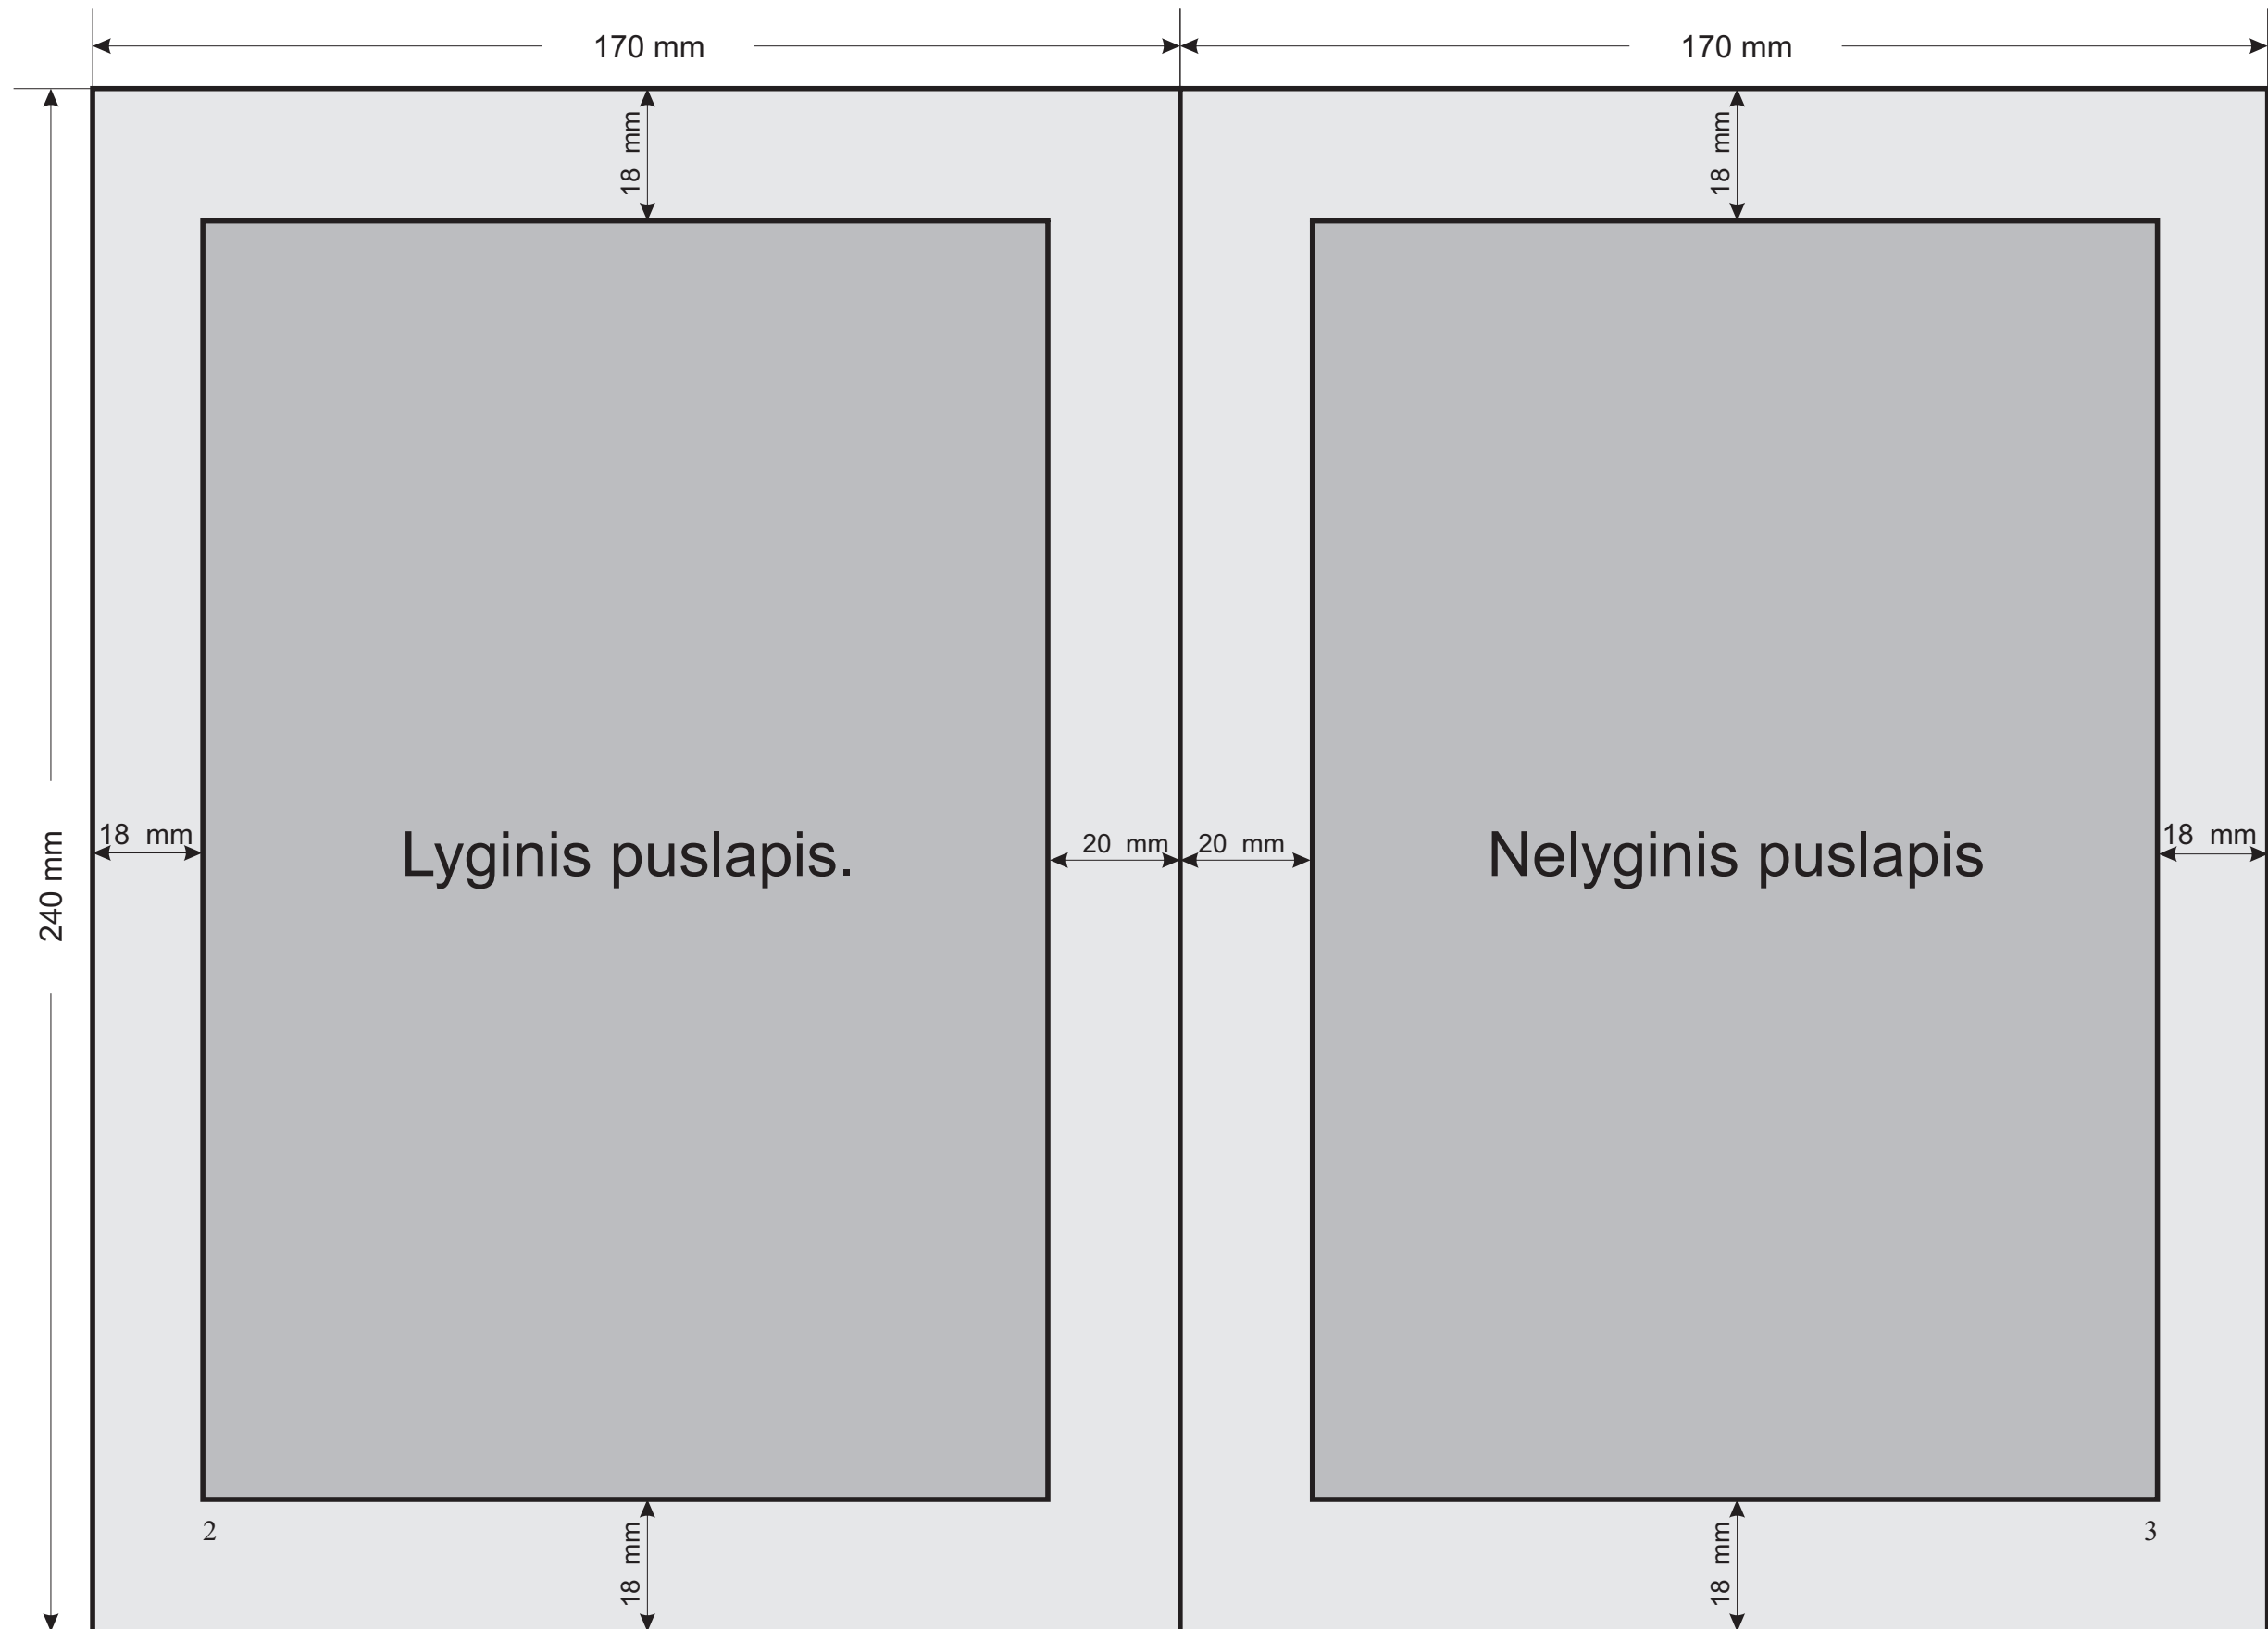

DISERTACIJA

MAKETAS B5 (170x240 mm)

Tekstas rašomas Times New Roman 11pt

Puslapiai numeruojami išorinėje pusėje Times New Roman 11pt

Viršeliui ir skirtukui informacija pateikiama MS word atskiruose dokumentuose (disertacija virselis.doc; skirtukas.doc)

Disertacijos atvartas

SANTRAUKA

MAKETAS A5 (148x210 mm)

Tekstas rašomas Times New Roman 10pt

Puslapiai numeruojami išorinėje pusėje Times New Roman 10pt

Viršeliui informacija pateikiama MS word dokumente (santrauka virselis.doc)

Santraukos atvartas