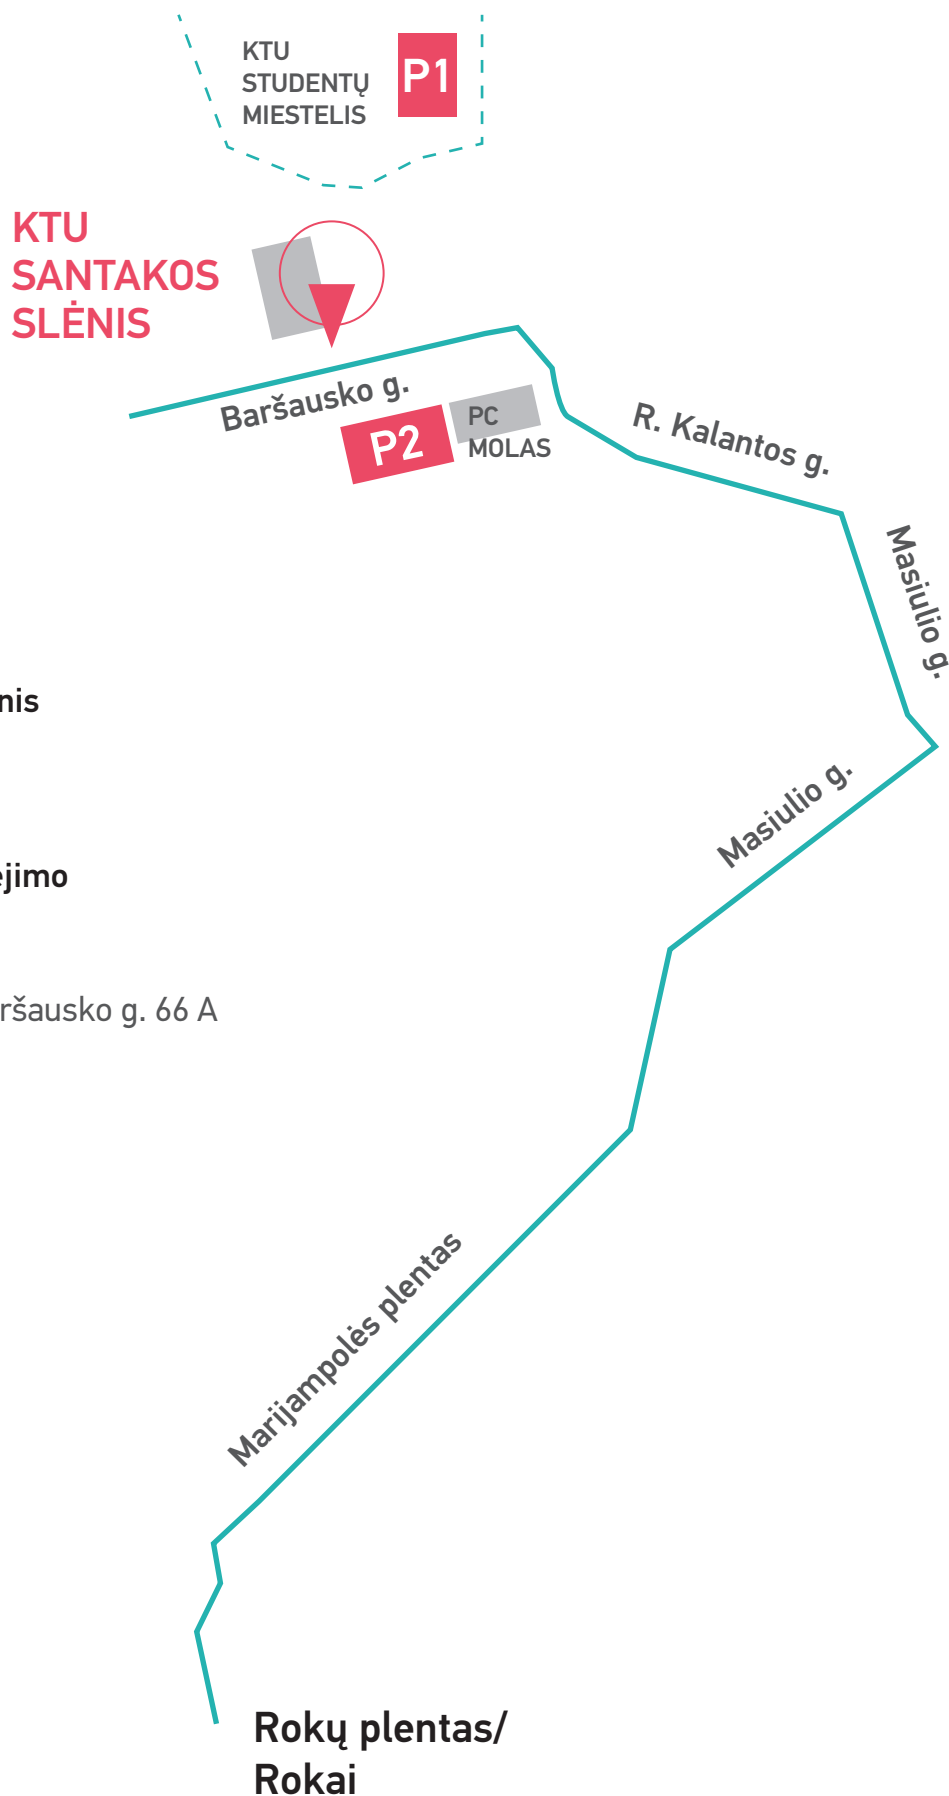

# ATVYKIMAS

IŠ ALYTAUS,  
MARIJAMPOLĖS:

## KTU Santakos slėnis

K.Baršausko g. 59

## Automobilių stovėjimo aikštelės:

**P1** Studentų g. 56

**P2** PC Molas K. Baršausko g. 66 A