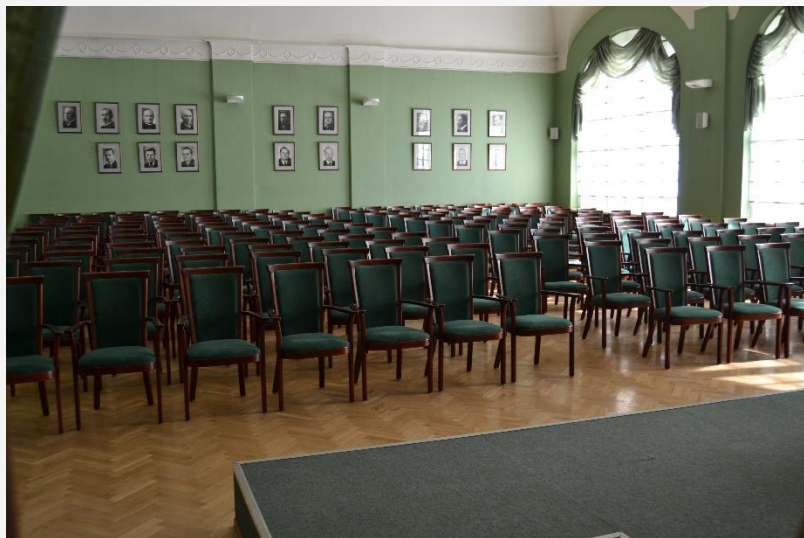

KTU Socialinių, humanitarinių mokslų ir menų fakultetas

A. Mickevičiaus g. 37, Kaunas

ĮRENGTOS ERDVĖS

Rėmėjų atnaujinta salė Aula

Fakulteto lėšomis įrengta laisvalaikio erdvė koridoriuje

LAISVOS ĮRENGIMUI ERDVĖS

Erdvė nr. 1

Viena iš didžiausių ir studentų labiausiai praeinamų erdvių šiame fakultete. Erdvė prie Salės „Aula“, kurioje vyksta įvairūs iškilmingi bei nedideli renginiai.

Erdvė nr. 2

Lauko erdvė, su stovėjimo aikštele ir pievele poilsiui. Įprastai, lauke laikomas pianinas.

Erdvė nr. 3

Studentų laisvalaikio erdvė į kurią patenkama per pirmojo aukšto fojė.

Erdvė nr. 4 ir nr. 5

Fakultete gausu kabinetų skirtų mokymuisi, kurių techniką arba kitą inventorių būtų galima pakeisti, sienų, kurias galima apipavidalinti.