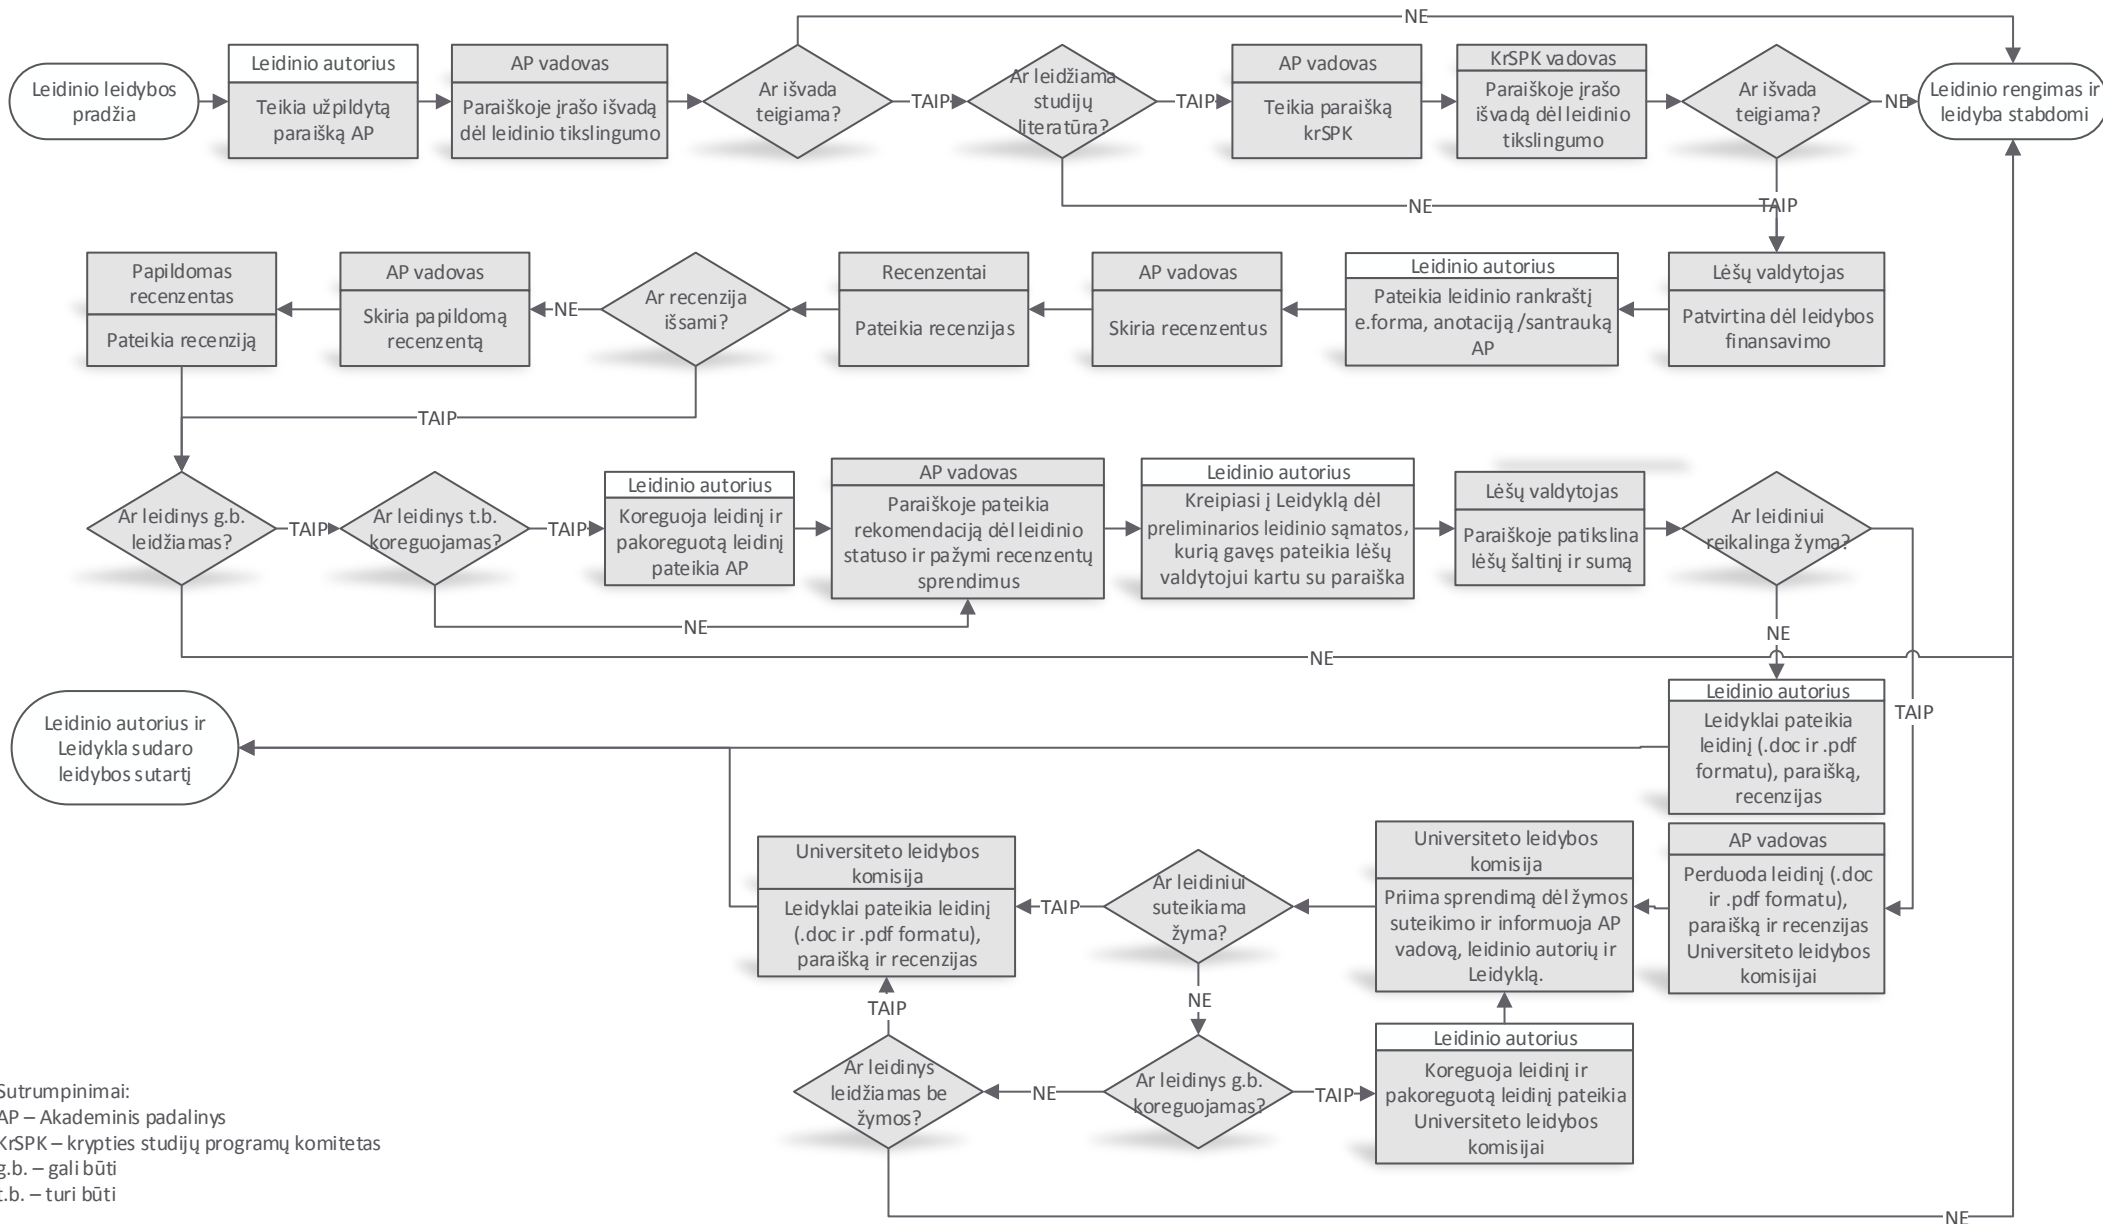

# Studijų ir mokslo leidinių leidybos procesas

2016-12-21

Schema skaitoma pirmyn iš kairės į dešinę ir atgal iš dešinės į kairę

Sutrumpinimai:  
 AP – Akademinis padalinys  
 KrSPK – krypties studijų programų komitetas  
 g.b. – gali būti  
 t.b. – turi būti