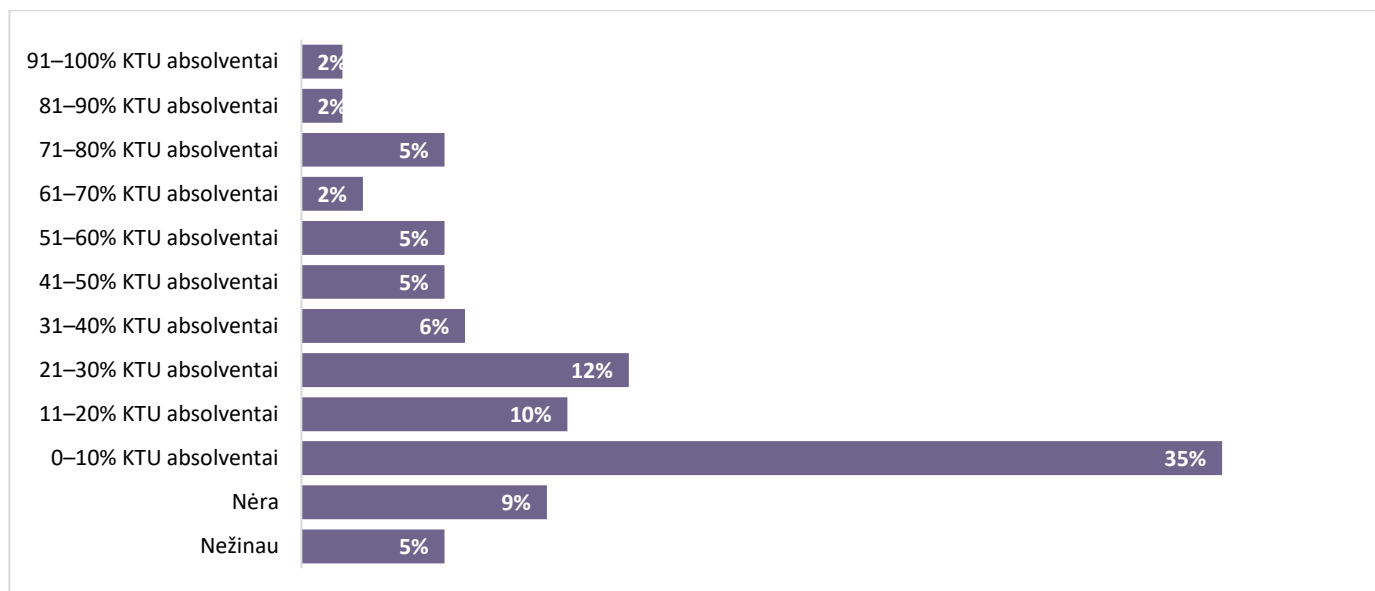

APKLAUSOS ATASKAITA

2021–2022 M.M. DARBDAVIŲ APKLAUSA

TEIGINIO „ESU VISIŠKAI PATENKINTAS KTU ABSOLVENTAIS“, BENDRAS VERTINIMAS

n=129

n=129

RESPONDENTAI PAGAL UŽIMAMAS PAREIGAS

n=148

ĮMONĖJE IŠ VISO DIRBANČIŲJŲ KTU ABSOLVENTŲ SKAIČIŲ, IŠSKYRUS ATLIEKANČIUS PRAKTIKĄ

n=129

VIDUTINIŠKAI KASMET PRIIMATŲ NAUJŲ DARBUOTOJŲ SKAIČIUS ĮMONĖJE

n=129

DALIS NUO KASMET PRIIMAMŲ DARBUOTOJŲ, SUDARO KTU ABSOLVENTAI

n=129

VIDUTINIŠKAI KASMET PRIIMTŲ Į PRAKTIKĄ KTU STUDNETŲ GAUNA NUOLATINES DARBO POZICIJAS