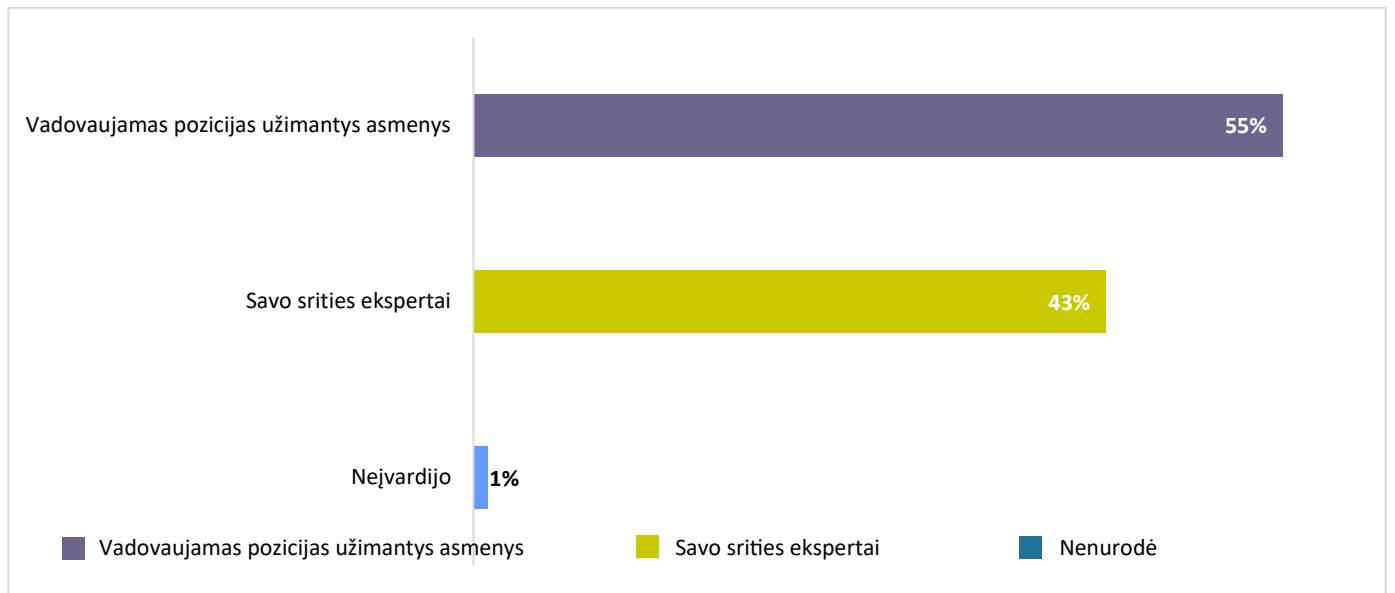

APKLAUSOS ATASKAITA

2021–2022 M.M. DARBDAVIŲ APKLAUSA

TEIGINIO „ESU VISIŠKAI PATENKINTAS KTU ABSOLVENTAIS“, BENDRAS VERTINIMAS

n=129

n=129

RESPONDENTAI PAGAL UŽIMAMAS PAREIGAS

n=148

ĮMONĖJE IŠ VISO DIRBANČIŲJŲ KTU ABSOLVENTŲ SKAIČIŲ, IŠSKYRUS ATLIEKANČIUS PRAKTIKĄ

n=129

VIDUTINIŠKAI KASMET PRIIMATŲ NAUJŲ DARBUOTOJŲ SKAIČIUS ĮMONĖJE

n=129

DALIS NUO KASMET PRIIMAMŲ DARBUOTOJŲ, SUDARO KTU ABSOLVENTAI

n=129

VIDUTINIŠKAI KASMET PRIIMTŲ Į PRAKTIKĄ KTU STUDNETŲ GAUNA NUOLATINES DARBO POZICIJAS