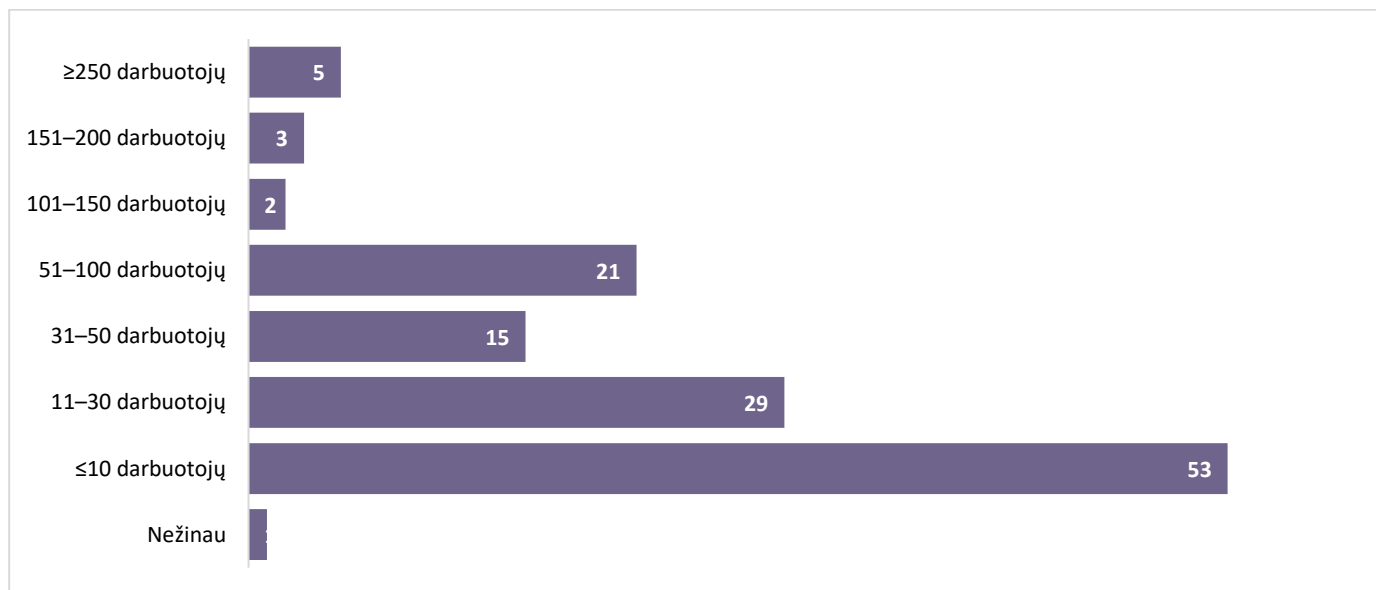

APKLAUSOS ATASKAITA

2021–2022 M.M. DARBDAVIŲ APKLAUSA

TEIGINIO „ESU VISIŠKAI PATENKINTAS KTU ABSOLVENTAIS“, BENDRAS VERTINIMAS

n=129

n=129

RESPONDENTAI PAGAL UŽIMAMAS PAREIGAS

n=148

ĮMONĖJE IŠ VISO DIRBANČIŲJŲ KTU ABSOLVENTŲ SKAIČIŲ, IŠSKYRUS ATLIEKANČIUS PRAKTIKĄ

n=129

VIDUTINIŠKAI KASMET PRIIMATŲ NAUJŲ DARBUOTOJŲ SKAIČIUS ĮMONĖJE

n=129

DALIS NUO KASMET PRIIMAMŲ DARBUOTOJŲ, SUDARO KTU ABSOLVENTAI

n=129

VIDUTINIŠKAI KASMET PRIIMTŲ Į PRAKTIKĄ KTU STUDNETŲ GAUNA NUOLATINES DARBO POZICIJAS