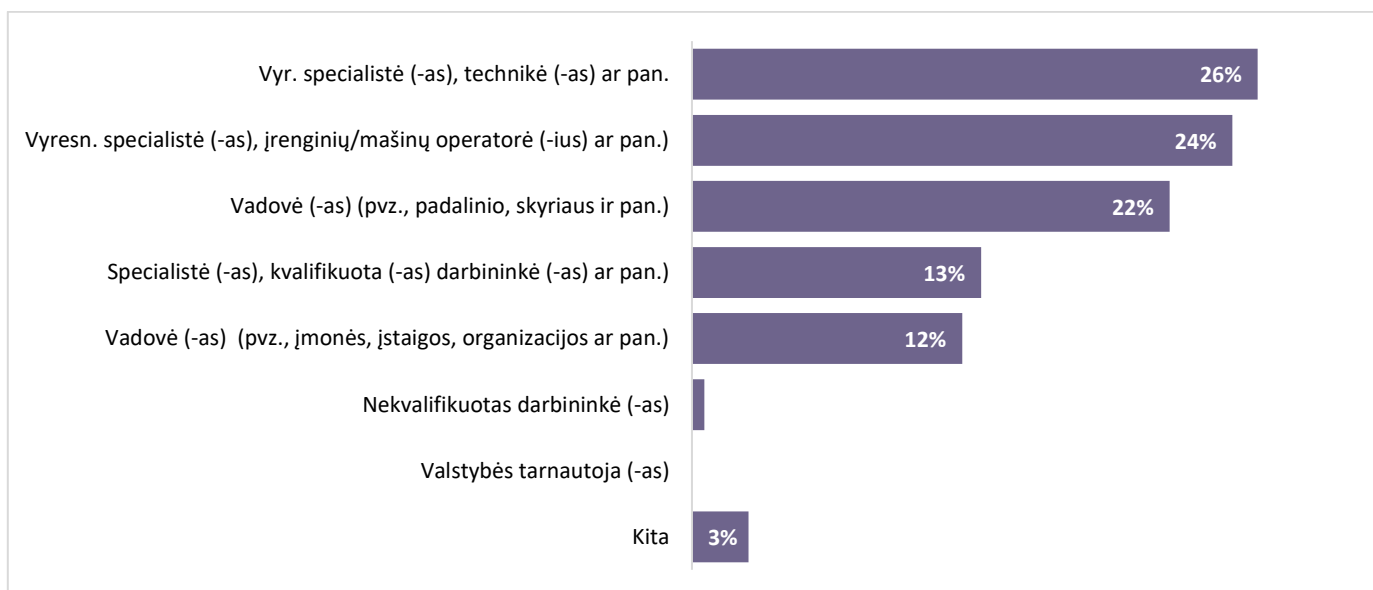

KTU ABSOLVENTŲ DARBO POBŪDIS ĮMONĖSE