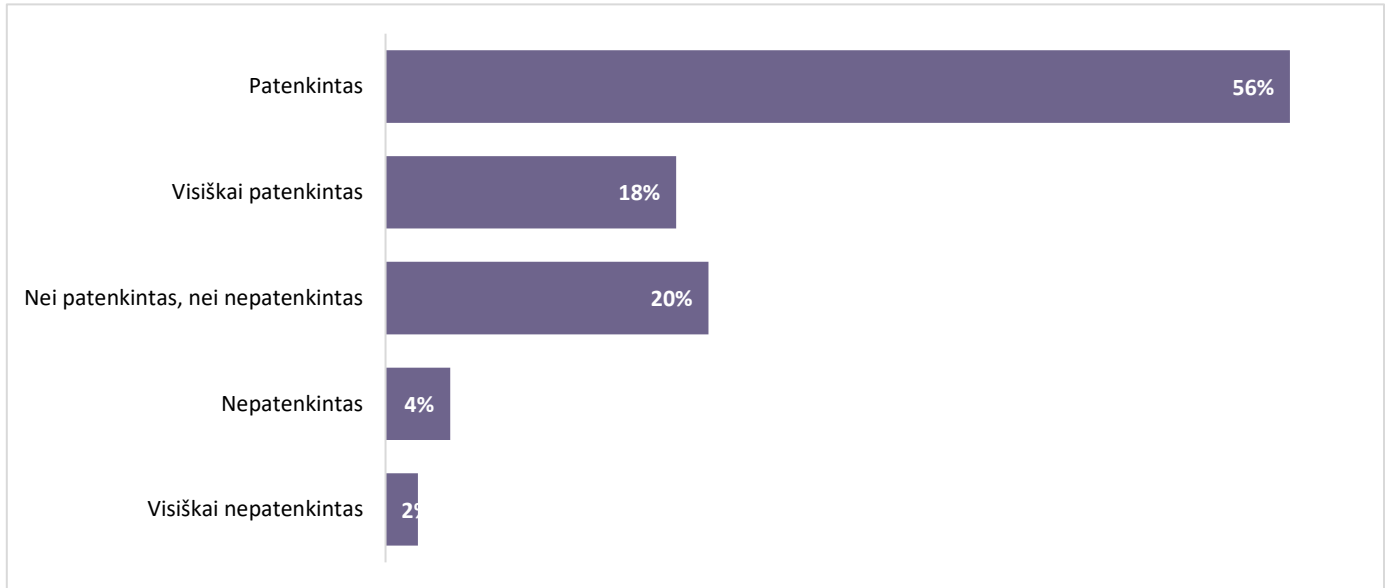

APKLAUSOS ATASKAITA

2021–2022 M.M. DARBDAVIŲ APKLAUSA

TEIGINIO „ESU VISIŠKAI PATENKINTAS KTU ABSOLVENTAIS“, BENDRAS VERTINIMAS

n=129

n=129

RESPONDENTAI PAGAL UŽIMAMAS PAREIGAS

n=148

ĮMONĖJE IŠ VISO DIRBANČIŲJŲ KTU ABSOLVENTŲ SKAIČIŲ, IŠSKYRUS ATLIEKANČIUS PRAKTIKĄ

n=129

VIDUTINIŠKAI KASMET PRIIMATŲ NAUJŲ DARBUOTOJŲ SKAIČIUS ĮMONĖJE

n=129

DALIS NUO KASMET PRIIMAMŲ DARBUOTOJŲ, SUDARO KTU ABSOLVENTAI

n=129

VIDUTINIŠKAI KASMET PRIIMTŲ Į PRAKTIKĄ KTU STUDNETŲ GAUNA NUOLATINES DARBO POZICIJAS