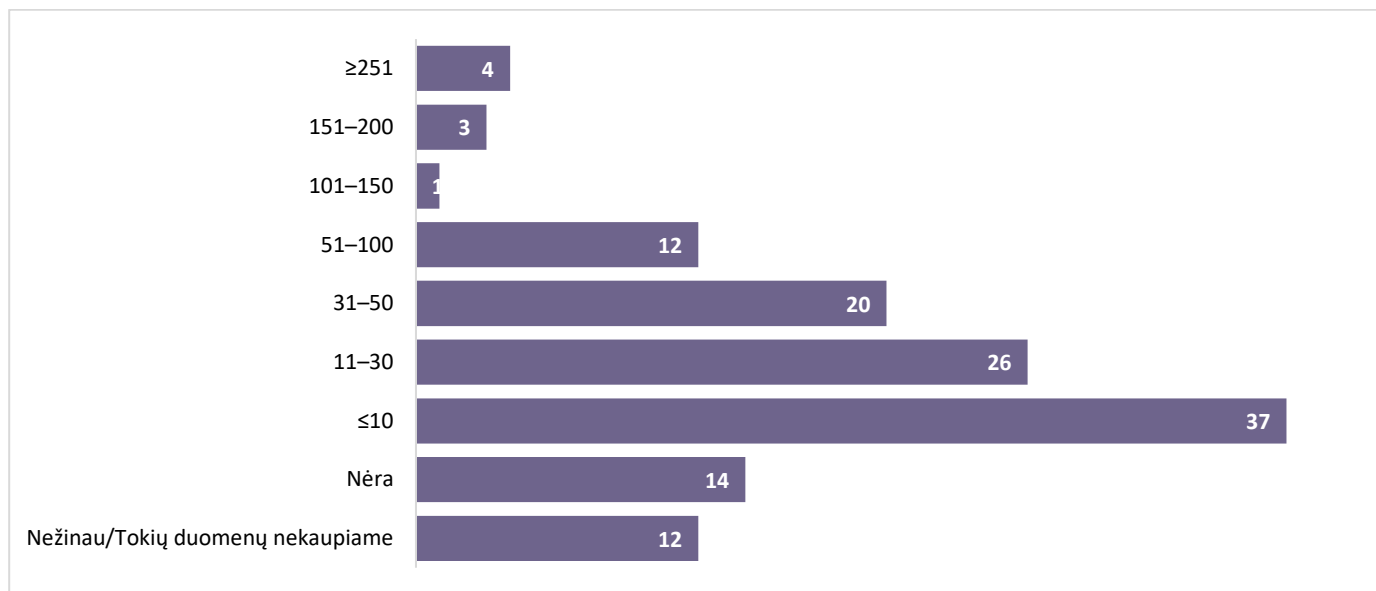

APKLAUSOS ATASKAITA

2021–2022 M.M. DARBDAVIŲ APKLAUSA

TEIGINIO „ESU VISIŠKAI PATENKINTAS KTU ABSOLVENTAIS“, BENDRAS VERTINIMAS

n=129

n=129

RESPONDENTAI PAGAL UŽIMAMAS PAREIGAS

n=148

ĮMONĖJE IŠ VISO DIRBANČIŲJŲ KTU ABSOLVENTŲ SKAIČIŲ, IŠSKYRUS ATLIEKANČIUS PRAKTIKĄ

n=129

VIDUTINIŠKAI KASMET PRIIMATŲ NAUJŲ DARBUOTOJŲ SKAIČIUS ĮMONĖJE

n=129

DALIS NUO KASMET PRIIMAMŲ DARBUOTOJŲ, SUDARO KTU ABSOLVENTAI

n=129

VIDUTINIŠKAI KASMET PRIIMTŲ Į PRAKTIKĄ KTU STUDNETŲ GAUNA NUOLATINES DARBO POZICIJAS