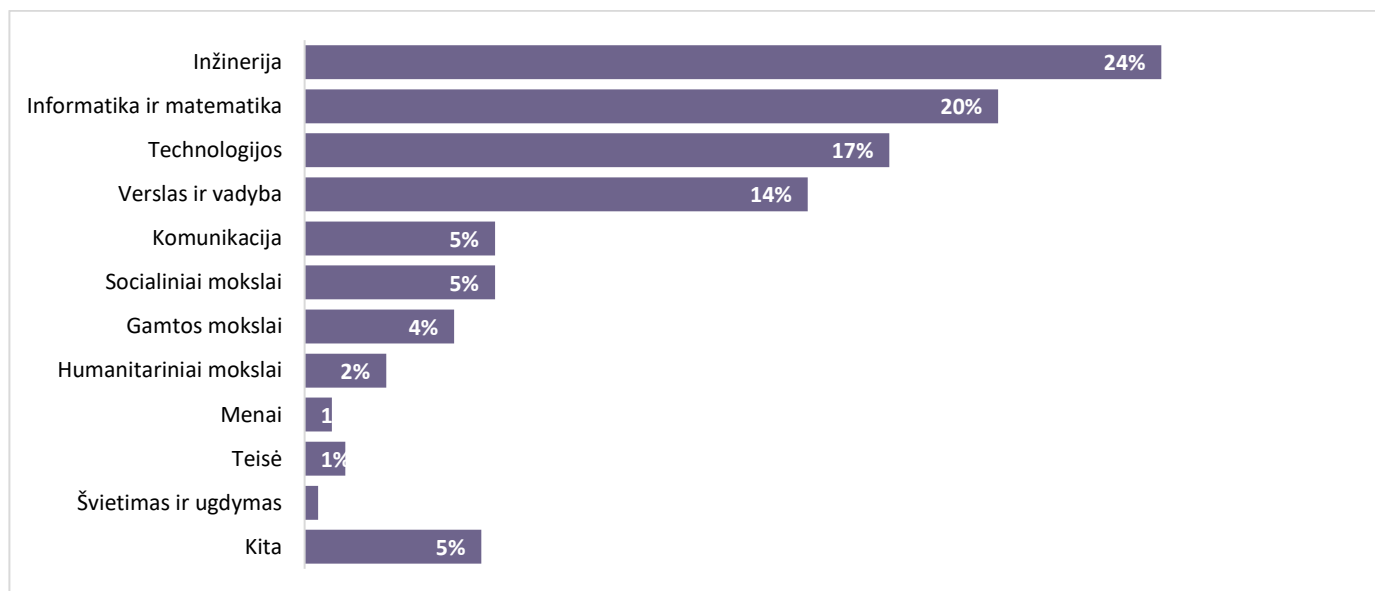

n=129

VIDUTINIŠKAI KASMET PRIIMATŲ NAUJŲ DARBUOTOJŲ SKAIČIUS ĮMONĖJE

n=129

DALIS NUO KASMET PRIIMAMŲ DARBUOTOJŲ, SUDARO KTU ABSOLVENTAI

n=129

VIDUTINIŠKAI KASMET PRIIMTŲ Į PRAKTIKĄ KTU STUDNETŲ GAUNA NUOLATINES DARBO POZICIJAS

n=129

SRITYS, KURIOSE ĮMONĖJE DIRBA KTU ABSOLVENTAI

n=129

KTU ABSOLVENTŲ DARBO POBŪDIS ĮMONĖSE

n=129