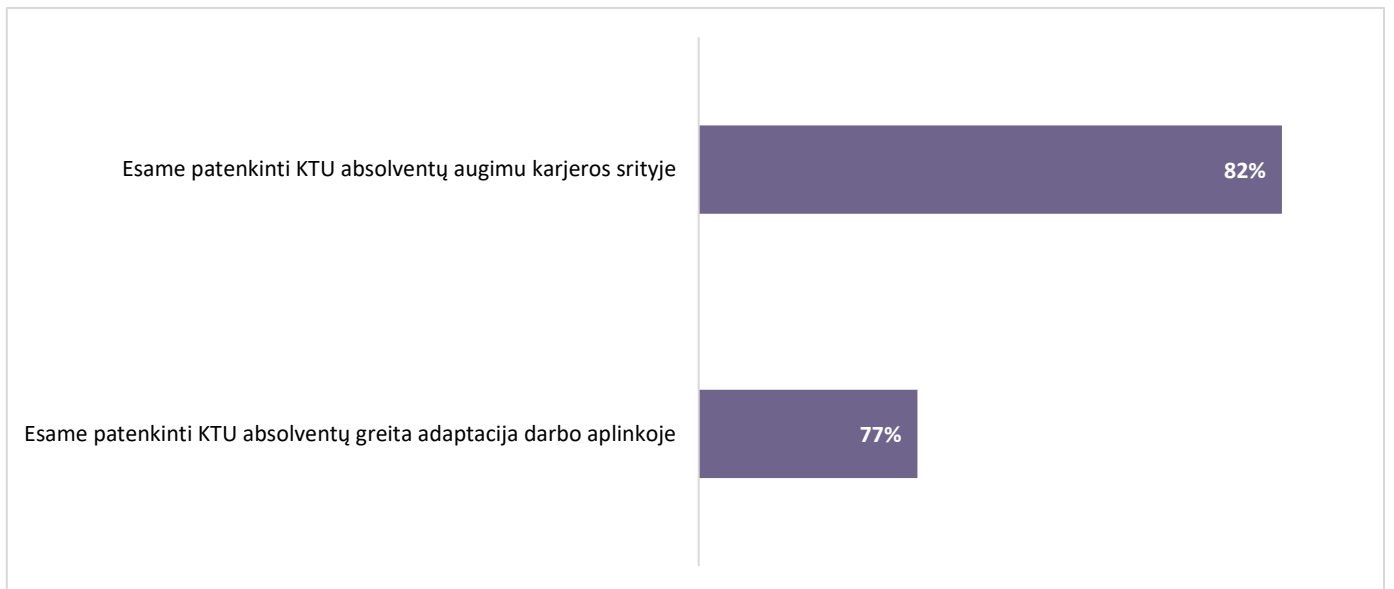

APKLAUSOS ATASKAITA

2021–2022 M.M. DARBDAVIŲ APKLAUSA

TEIGINIO „ESU VISIŠKAI PATENKINTAS KTU ABSOLVENTAIS“, BENDRAS VERTINIMAS

n=129

n=129

RESPONDENTAI PAGAL UŽIMAMAS PAREIGAS

n=148

ĮMONĖJE IŠ VISO DIRBANČIŲJŲ KTU ABSOLVENTŲ SKAIČIŲ, IŠSKYRUS ATLIEKANČIUS PRAKTIKĄ