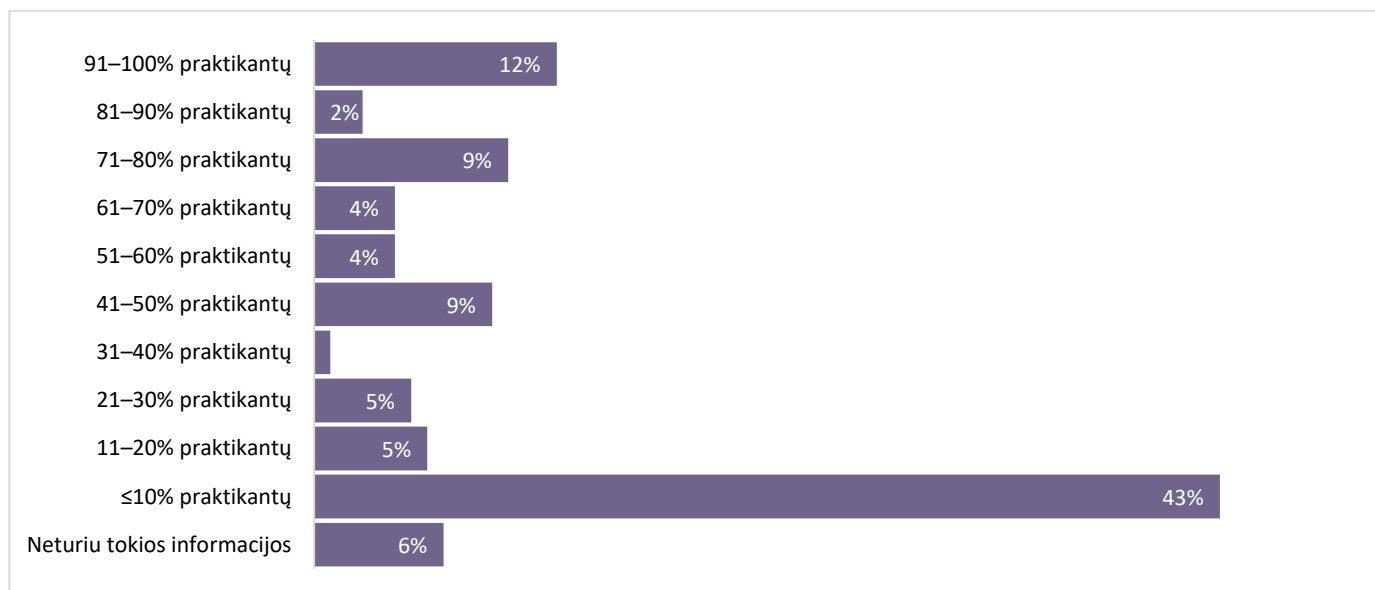

n=129

VIDUTINIŠKAI KASMET PRIIMATŲ NAUJŲ DARBUOTOJŲ SKAIČIUS ĮMONĖJE

n=129

DALIS NUO KASMET PRIIMAMŲ DARBUOTOJŲ, SUDARO KTU ABSOLVENTAI

n=129

VIDUTINIŠKAI KASMET PRIIMTŲ Į PRAKTIKĄ KTU STUDNETŲ GAUNA NUOLATINES DARBO POZICIJAS

n=129

SRITYS, KURIOSE ĮMONĖJE DIRBA KTU ABSOLVENTAI

n=129

KTU ABSOLVENTŲ DARBO POBŪDIS ĮMONĖSE

n=129